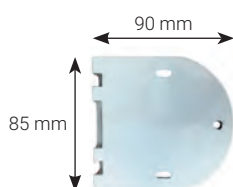

Encombres, inclinaisons et détails techniques

Bannette

Pose applique ou plafond de série