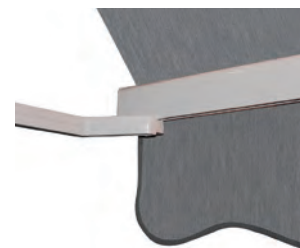

La bannette ou maxi-bannette habille vos fenêtres.
Elle empêchera efficacement le soleil de pénétrer dans votre pièce grâce à l'inclinaison des bras et une projection de 90° à 170°.

Dimensions

Bannette :

Bannette

Pose applique ou plafond de série

Maxi-bannette

Inclinaison des bras

Lambrequin à vagues ou droit
"finition renforcée"

Toiles et lambrequins

Serge Ferrari

DICKSON