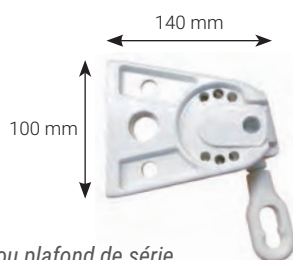

- ◆ Largeur maximum : 2400 mm
- ◆ Bras maximum : 1200 mm

Maxi-bannette :

- ◆ Largeur maximum : 5900 mm
- ◆ Bras maximum : 1400 mm

Coloris armature

Blanc brillant
(RAL 9010)

Manœuvres

- ◆ Cordon sous store
Uniquement sur le modèle bannette
- ◆ Manivelle sous store décrochable
- ◆ Électrique filaire

Bannette

Pose applique ou plafond de série

Maxi-bannette

Inclinaison des bras

Lambrequin à vagues ou droit
"finition renforcée"

Toiles et lambrequins

Serge Ferrari

DICKSON